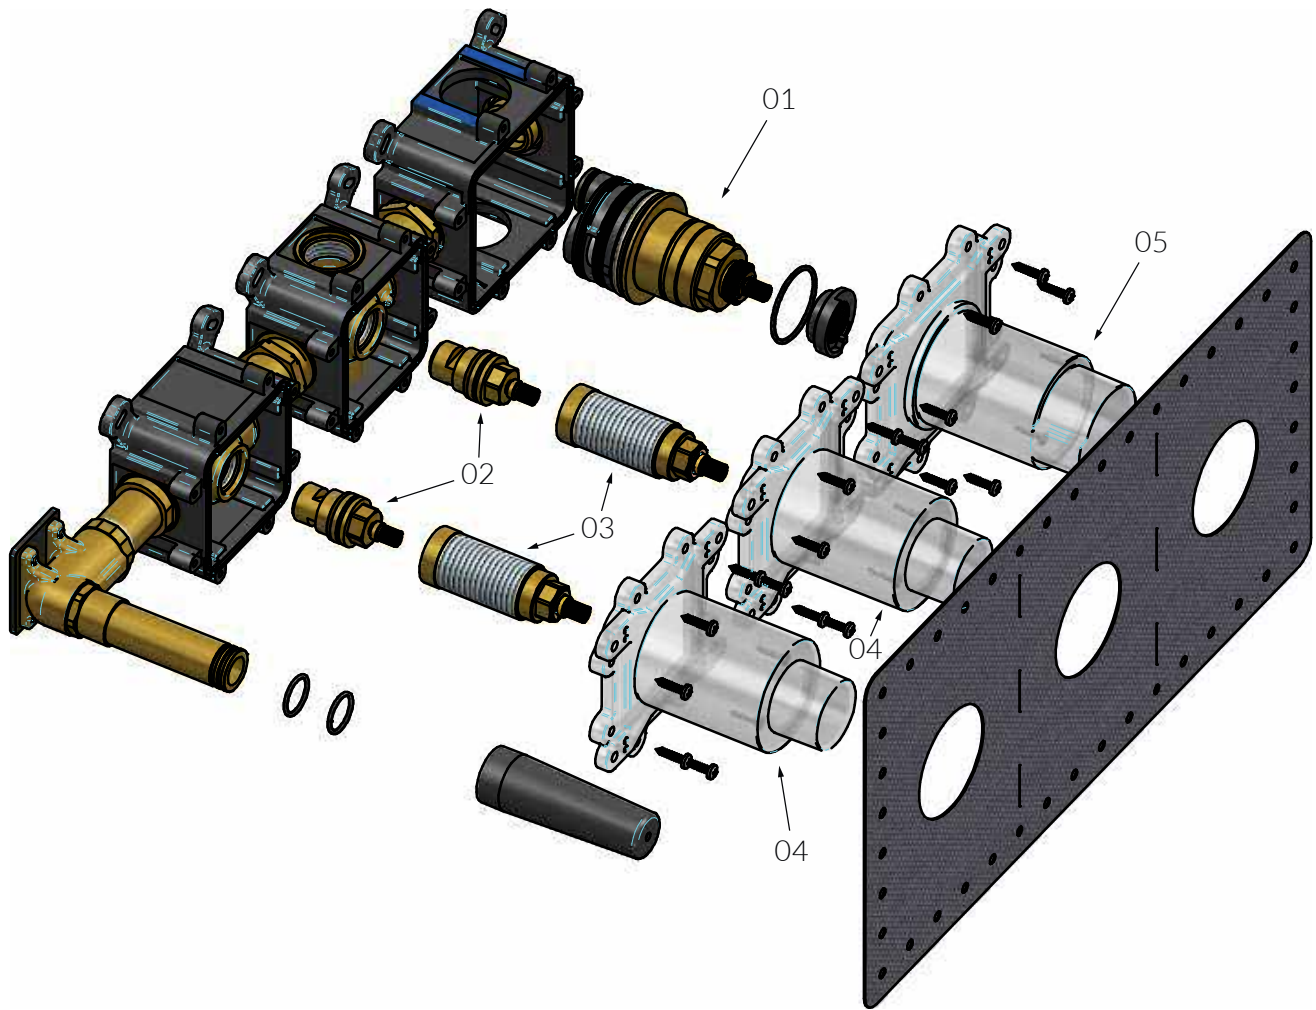

01	SPOM1693	Rozet uitloop/handdouche houder
02	SPOM1618	Rozet Thermostaat
03	SPOM63	Thermostaat ring
04	SPOM89	Afdekdopje
05	SPOM1622	Thermostaat knop
06	SPOM1625	Rozet Stopkraan
07	SPOM490	Kroon tbv stopkraan
08	SPOM1624	Stopkraan knop
09	SPOM1683	Stick tbv stopkraan/omstel
10	SPOM69	Knop adapter met schroef
11	CB7501INC	Handdouchehouder

01	SPOM1603	Thermostaat element
02	SPOM1600	Binnenwerk stopkraan
03	SPOM1634	Spindel Stopkraan
04	SPOM1651	Afdekkap Stopkraan
05	SPOM1652	Afdekkap Thermostaat